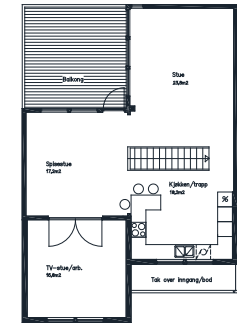

Eksisterende planløsning

Ny planløsning

Munkerudsletta Borettslag Brattvollveien 35-273

Totalt 125 atrium rekkehus

Tegnet 41 til - og påbygg i hht bebyggelsesplan
Byggeår: 1990 - 2018