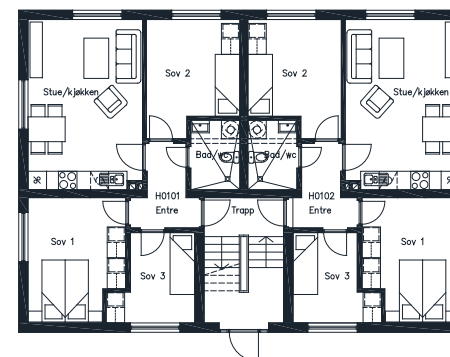

**Plan underetasje**

**Fasade mot syd**

**Plan loft**

**Plan 2 og 3**

**Utvidelse av loftsleiligheter**  
**Ominnredning plan 1 og 2**  
**Bruksendring plan underetasje**  
Konows gate 85, Oslo  
Bruttoareal: 648m<sup>2</sup>  
Bygget 2022-2023