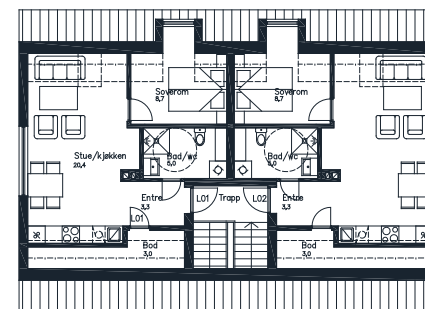

**Plan underetasje**

**Fasade mot syd**

**Plan loft**

**Plan 2 og 3**

**Utvidelse av loftsleiligheter**  
**Ominnredning plan 1 og 2**  
**Bruksendring plan underetasje**  
Konows gate 85, Oslo  
Bruttoareal: 648m<sup>2</sup>  
Bygget 2022-2023